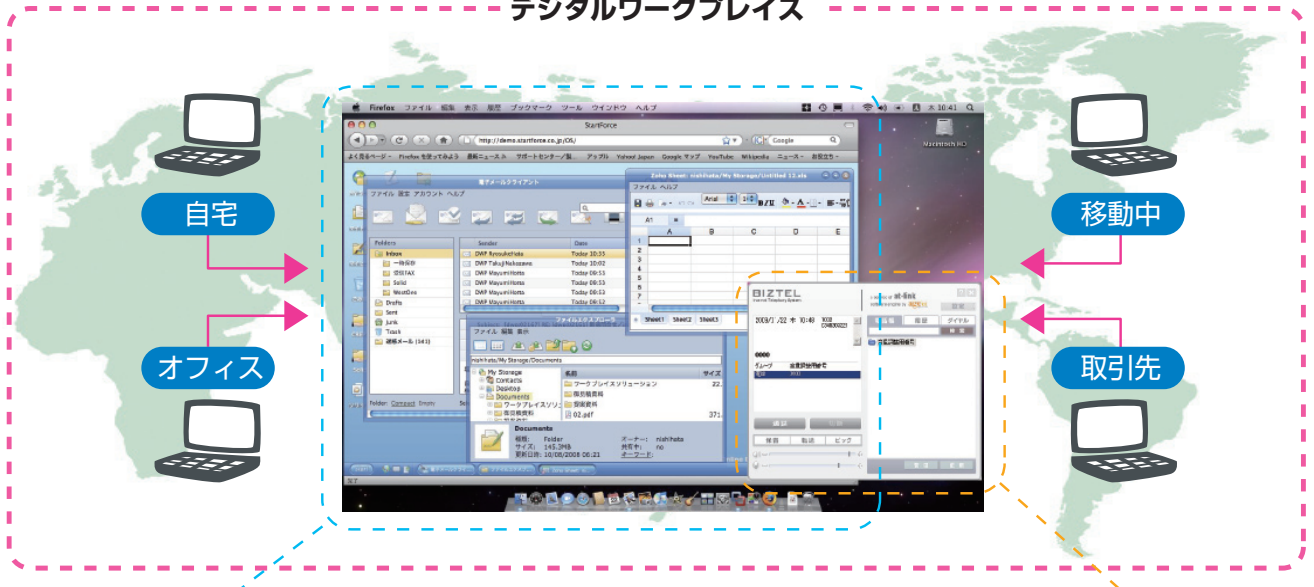

ソリッドコンサルティング

スモールオフィス専用、デジタルワークプレイスサービス提供

WEB 上に持つオフィス。どの PC からでも、同じデスクトップが利用可能！
セキュリティ対策、コスト削減、環境対策を同時に実現！

ワークプレイスコンサルティング、及びオフィス設計に伴うプロジェクト監理サービスを提供するソリッドコンサルティング株式会社（本社：東京都渋谷区千駄ヶ谷 3-17-11 代表取締役：中澤拓二 以下ソリッドコンサルティング）は、レンタルオフィス／サービスオフィス／バーチャルオフィス（以下スモールオフィス）専用のデジタルワークプレイスサービスをリリース致します。

サービス内容

オフィス、自宅、サードプレイス、モバイル（ホテル、駅、カフェ）等、インターネットが利用可能な環境であれば、どこでもオフィス同様の ICT 環境が利用できるサービスです。スモールオフィス利用者の ICT 環境をクラウド（ネットワーク）コンピューティングにより劇的に向上させます。

自宅やオフィス、外出先など、どこからでも、またどのパソコンからでも、同じデスクトップ環境で作業できる「Web デスクトップサービス」、そして同じく、どこからでも 03 番号（東京都内に拠点を置く事業書に限る。都内以外は 050）の電話機能や、無料の内線通話ができる「IP ビジネスフォン」などで構成されます。

デジタルワークプレイス

・Web デスクトップサービス「どこでもデスクトップ」

ブラウザの中にデスクトップが表示され、メールやメッセージ、文書作成、表計算等のオフィス・アプリケーション機能、オンラインストレージを使用したファイル共有などが利用できる。

ユーザーは、特別なデバイス、ソフトウェアのインストールが不用となり、高価な PC も必要としない。

スタートフォース株式会社（※1）の「Startforce」を採用。

・SaaS 型 IP ビジネスフォン

不在応答・定時応答・音声ナビゲーション・ボイスメール（留守番電話）などの機能を装備し、会社の電話環境を、自宅や外出先、海外でも利用できる。

東京都内に拠点を置く事業所であれば 03 番号が使用でき、また利用者同士の通話は内線として扱われるため、通話は全て無料。

株式会社リンク（※2）の「BIZTEL」を採用。

本サービスをまずは、スモールオフィス利用者向けに、1 アカウントライセンスから提供開始致します。サービス開始は 2 月下旬を予定。価格は、初期費用 19,800 円～、月額 5,000 円～を予定。